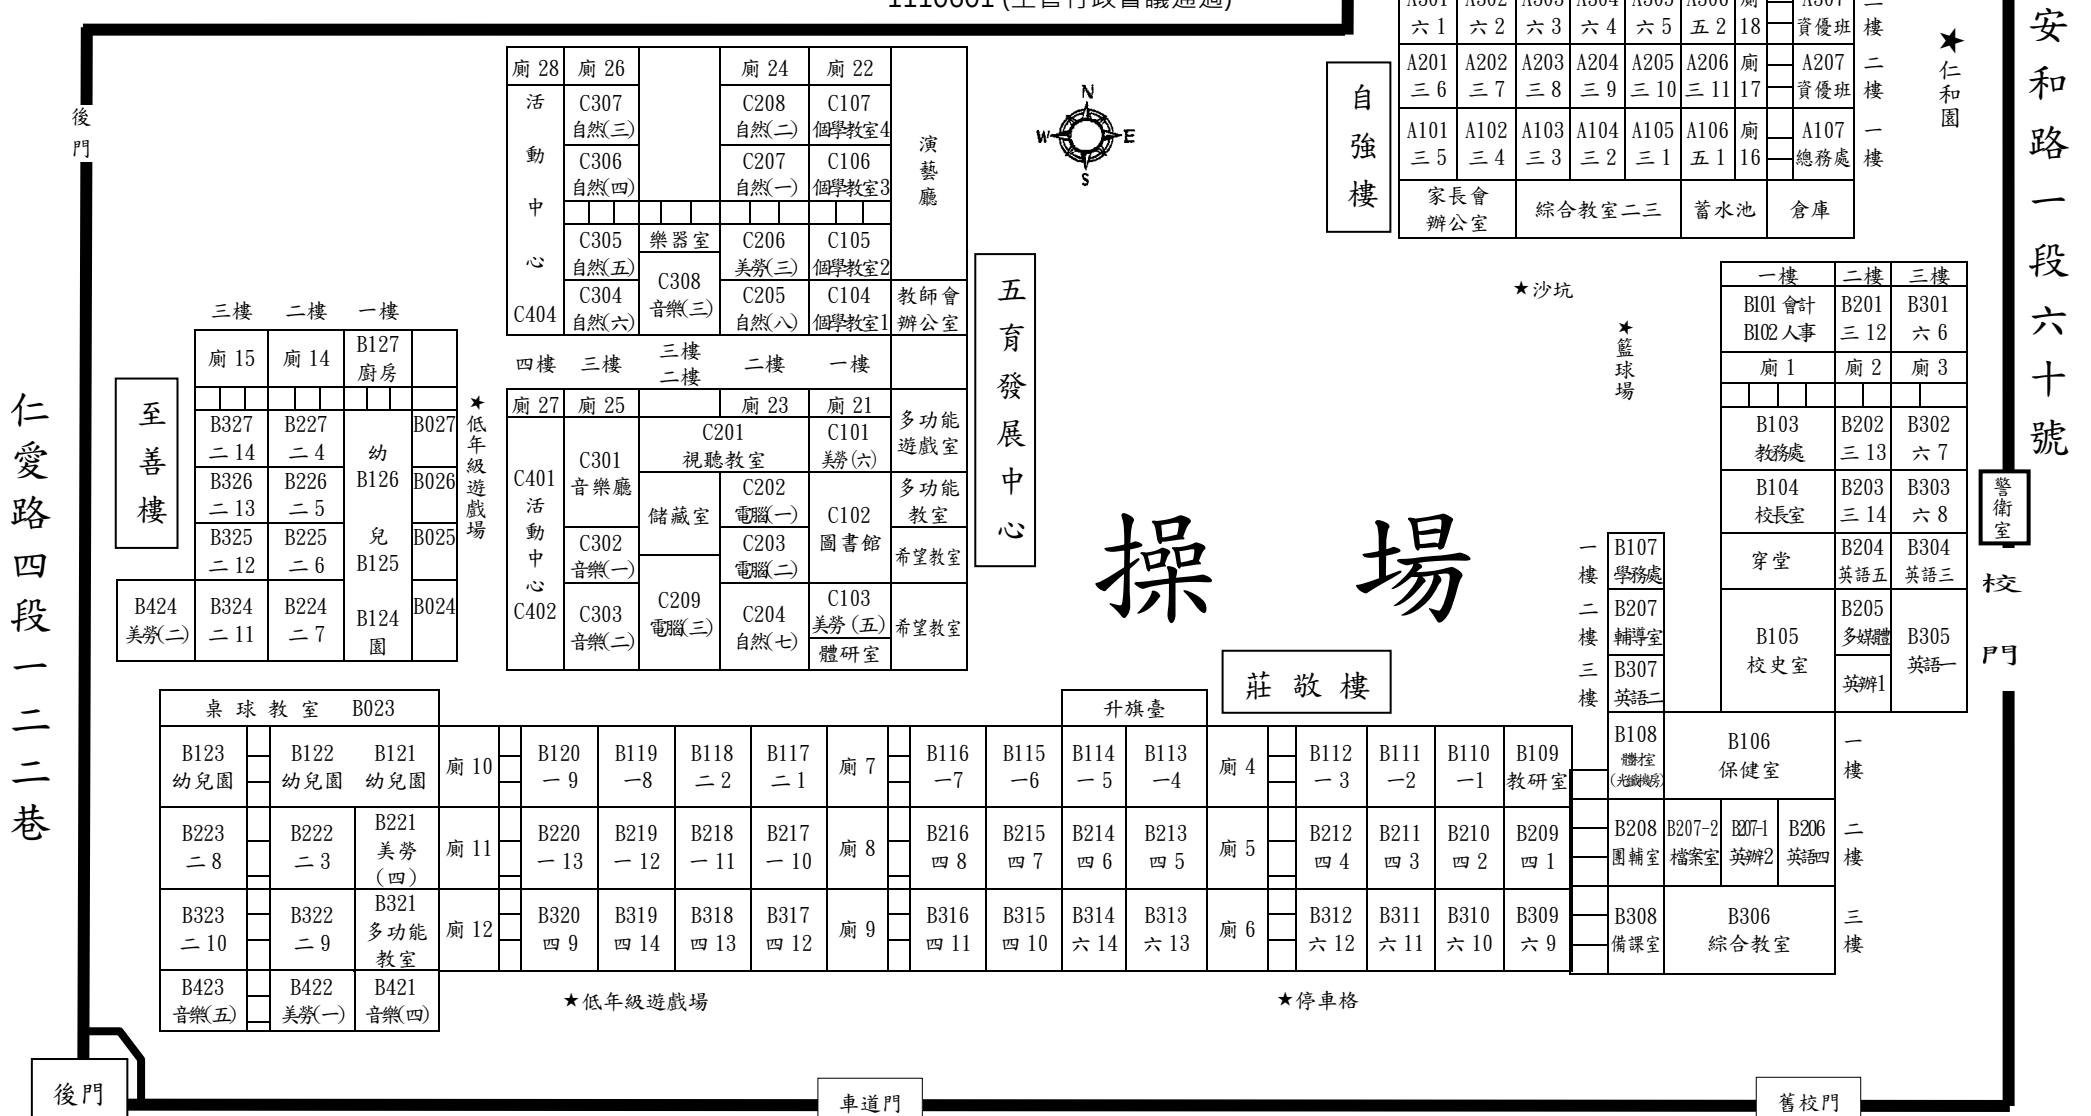

臺北市大安區仁愛國民小學 111 學年度校舍平面圖

1110601 (主管行政會議通過)

後門

仁愛路四段一二二巷

後門

車道門

敦化南路二九五巷

舊校門

安和路一段六十號

警衛室

校門

★仁和園

側門

側門

自強樓

五育發展中心

操場

莊敬樓

三樓		二樓		一樓	
廁 15	廁 14	廁 13	廁 12	B127 廚房	B125 兒
B327 二 14	B227 二 4	B326 二 13	B226 二 5	B126 幼	B125 兒
B325 二 12	B225 二 6	B324 二 11	B224 二 7	B124 園	B125 兒
B424 美勞(二)	B324 二 11	B224 二 7	B124 園	B024	B025